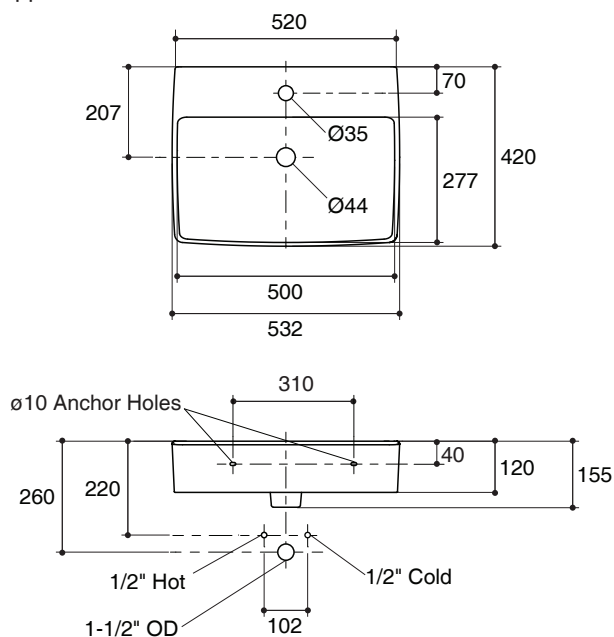

WALL-HUNG LAVATORY K-20843X

Technical Information

Fixture:	
Water depth	98 mm
Drain hole	44 mm D.
*Approximate measurements for comparison only.	

Installation Notes

Install this product according to the installation guide.

Specified Model

Model	Description	Color/Finished
K-20843X-1	Fern wall-hung lavatory, single hole	WK: Diamond white

Dimensions are approximate.
Unit: mm

Note: The recommended dimension for installation can be adjusted according to user preferences and layout.

Product Diagram

คุณลักษณะ

- สุขภัณฑ์เซรามิกประเภทวิเทรียสไชน่า (Vitreous china)
- ติดตั้งแบบแขวนผนัง
- พร้อมชุดอุปกรณ์ยึดอ่างล้างหน้า
- พร้อมม้วนน้ำล้น
- แบบเจาะรูเดียว
- 532 x 420 x 155 มม.

มาตรฐาน

- คุณสมบัติตามมาตรฐาน
- มอก. 791-2544

อ่างล้างหน้าแบบแขวน K-20843X

ข้อมูลเฉพาะ

สุขภัณฑ์	
ระย่น้ำล้น	98 มม.
ขนาดรูสะดืออ่าง	เส้นผ่าศูนย์กลาง 44 มม.
*ระย่น้ำล้นโดยประมาณเพื่อการเปรียบเทียบเท่านั้น	

ข้อสังเกตสำหรับการติดตั้ง

ติดตั้งสุขภัณฑ์โดยใช้คู่มือแนะนำการติดตั้ง