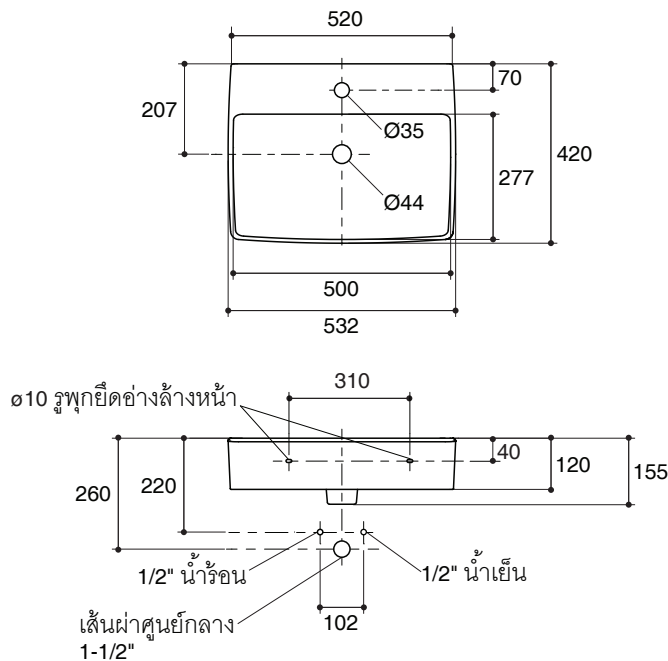

รุ่นผลิตภัณฑ์

รุ่น	ชื่อผลิตภัณฑ์	สี/วัสดุเคลือบผิว
K-20843X-1	อ่างล้างหน้าแบบแขวนผนัง แบบเจาะรูเดียว รุ่น เฟิร์น	WK: สีขาว

ขนาดระยะแสดงค่าโดยประมาณ

หน่วย: มม.